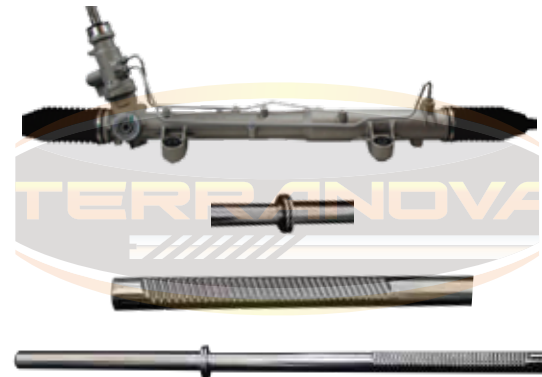

BDH-SIM

2002-2010

Eurovan G

Longitud	66.8cm
No. de dientes	31
Diametro 1	27.94mm
Ancho de Galleta	47.81mm

BDH-VEUG

2000-2009

Eurovan D, Transporter T5

Longitud	79cm
No. de dientes	33
Diametro 1	27.86mm
Ancho de Galleta	45.68mm