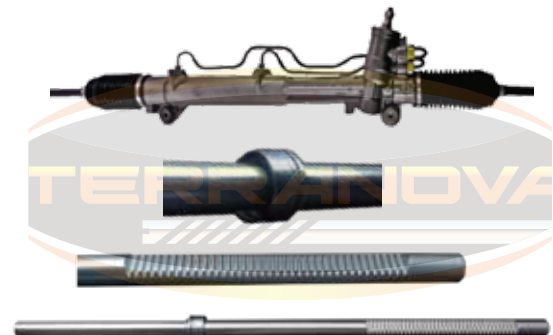

BDH-FEXG2

2000-2013

Fiesta Redonda, Ikon

Longitud	67.2cm
No. de dientes	36
Diametro 1	21.99mm
Ancho de Galleta	34.68mm

BDH-FRR

1998-2002

Fiesta, Ecosport 28

Longitud	67.2cm
No. de dientes	28
Diametro 1	21.99mm
Ancho de Galleta	34.68mm