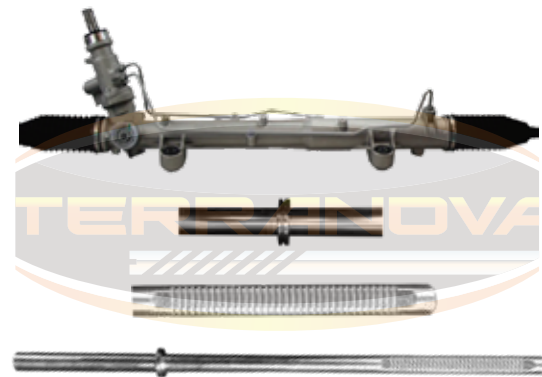

Eurovan D, Transporter T5

Longitud	79cm
No. de dientes	33
Diametro 1	27.86mm
Ancho de Galleta	45.68mm

BDH-VEUD

1992-2008