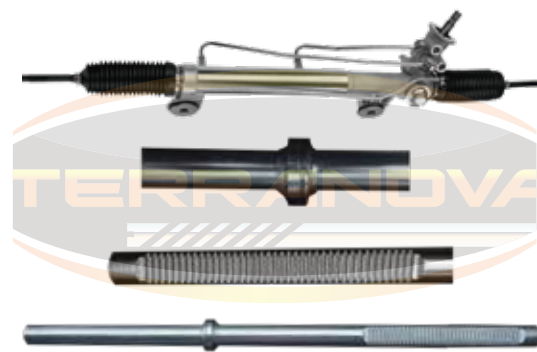

Barras de dirección

Silverado, Cheyenne

Longitud	69.8cm
No. de dientes	38
Diametro 1	29.97mm
Ancho de Galleta	45.59mm

BDH-CHE51

1999-2006

Silverado G2, Cheyenne G2

Longitud	75.5cm
No. de dientes	46
Diametro 1	31.97mm
Ancho de Galleta	54.55mm

Longitud	66cm
No. de dientes	26
Diametro 1	24mm

BDH-DATT

2004-2011

Dakota

Longitud	57.2cm
No. de dientes	30
Diametro 1	27.99mm
Ancho de Galleta	46.80mm

BDH-DDAG1

1997-2004

RAM 1500-2500 4X4