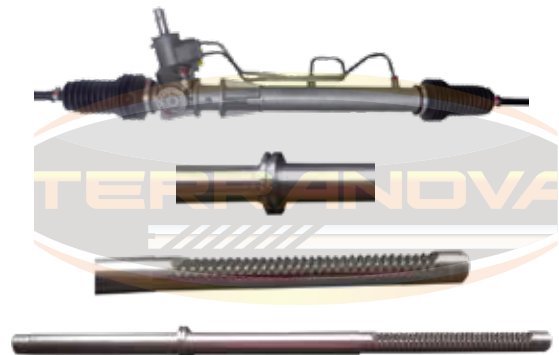

Platina, Clío

Longitud	57.8cm
No. de dientes	29
Diametro 1	23.01
Ancho de Galleta	37.32mm

BDH-NPL

2002-2014