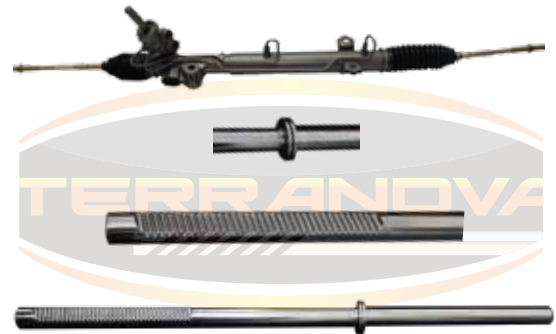

Barras de dirección

Voyager, Caravan, Mini Van,
Town & Country

BDH-CHRVO

Longitud	68.7cm
No. de dientes	34
Diametro 1	24.94mm
Ancho de Galleta	44.25mm

2004-2007