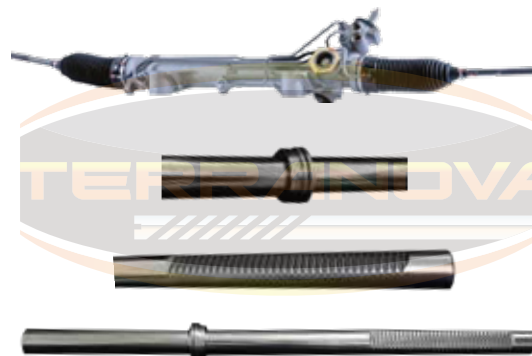

Barras de dirección

Explorer, Ranger

Longitud	62.7cm
No. de dientes	32
Diametro 1	31.01mm
Ancho de Galleta	46.86mm

BDH-FEXG2