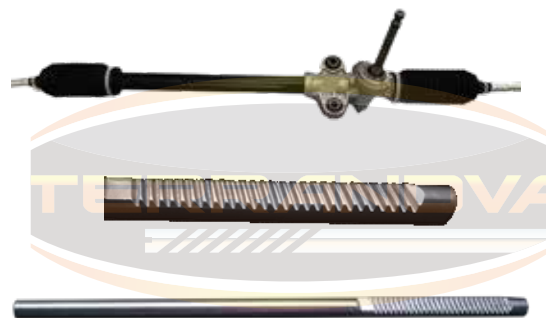

Barras de dirección

Voyager, Caravan, Mini Van,
Town & Country

BDH-CHRVO

Longitud	68.7cm
No. de dientes	34
Diametro 1	24.94mm
Ancho de Galleta	44.25mm

2004-2007

Barras de dirección

DODGE

Dodge Attitude

Longitud	66cm
No. de dientes	26
Diametro 1	24mm

BDH-DATT

2004-2011

Dakota

Longitud	57.2cm
No. de dientes	30
Diametro 1	27.99mm
Ancho de Galleta	46.80mm

BDH-DDAG1

1997-2004

RAM 1500-2500 4X4