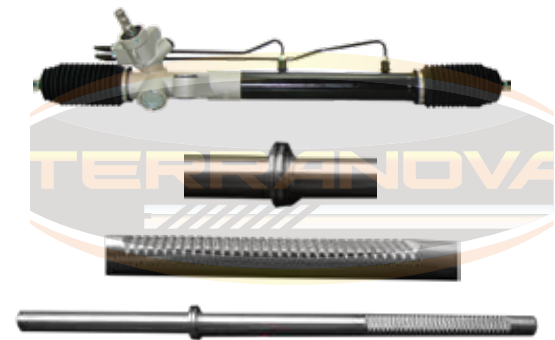

Longitud	60cm
No. de dientes	36
Diametro 1	25.04mm
Ancho de Galleta	40.54mm

1992-2014

Sentra

Longitud	60cm
No. de dientes	30
Diametro 1	25.04mm
Ancho de Galleta	40.57mm

BDH-NSE30

2001-2006

Platina, Clío

Longitud	57.8cm
No. de dientes	29
Diametro 1	23.01
Ancho de Galleta	37.32mm