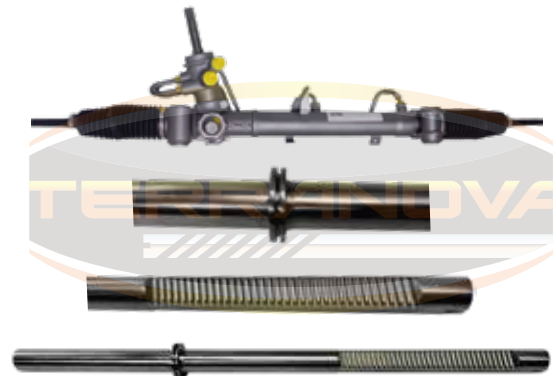

BDH-CHE5IG2

2007-2012

Corsa, Tornado

Longitud	59.8cm
No. de dientes	29
Diametro 1	23.98
Ancho de Galleta	37.01mm

BDH-CHECO

2000-2012

Barras de dirección

Astra, Meriva

Longitud	57.1cm
No. de dientes	34
Diametro 1	24.91mm
Ancho de Galleta	39.20mm

BDH-CHEAS

1998-2006

Spark, Beat

Longitud	66.9cm
No. de dientes	30
Diametro 1	21.94mm
Ancho de Galleta	37.54mm

BDH-CHESP

2009-2017