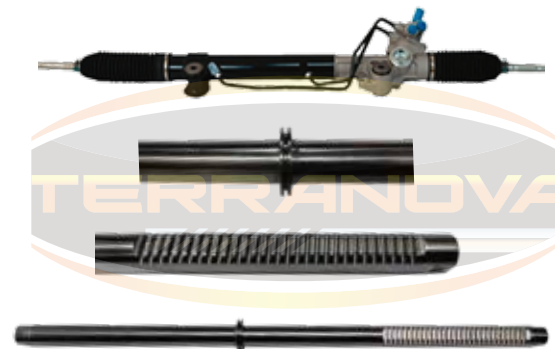

Tacoma G2

Longitud	72.6cm
No. de dientes	28
Diametro 1	30mm
Ancho de Galleta	47.5mm

BDH-TTAG2

2005-2012