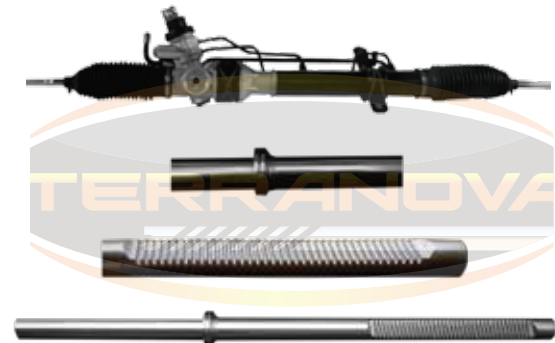

Tsuru III, GSI, GSII, Tsubame

BDH-NTIII

Longitud	60cm
No. de dientes	36
Diametro 1	25.04mm
Ancho de Galleta	40.54mm