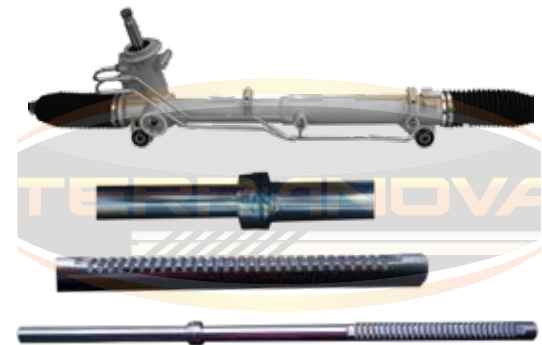

Fiesta, Ecosport 28

Longitud	67.2cm
No. de dientes	28
Diametro 1	21.99mm
Ancho de Galleta	34.68mm

BDH-FFT28