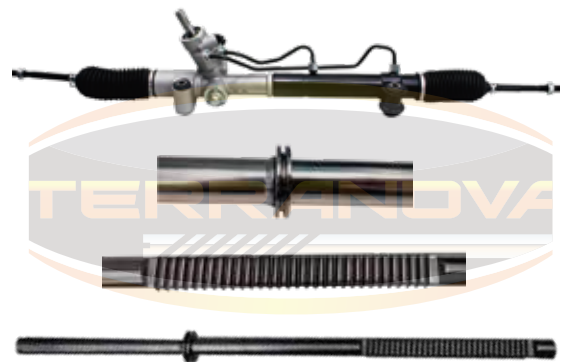

BDH-CHE5IG2

2007-2012

Corsa, Tornado

Longitud	59.8cm
No. de dientes	29
Diametro 1	23.98
Ancho de Galleta	37.01mm

BDH-CHECO

2000-2012

Barras de dirección

Astra, Meriva

Longitud	57.1cm
No. de dientes	34
Diametro 1	24.91mm
Ancho de Galleta	39.20mm

BDH-CHEAS

1998-2006

Spark, Beat

Longitud	66.9cm
No. de dientes	30
Diametro 1	21.94mm
Ancho de Galleta	37.54mm

BDH-CHESP

2009-2017