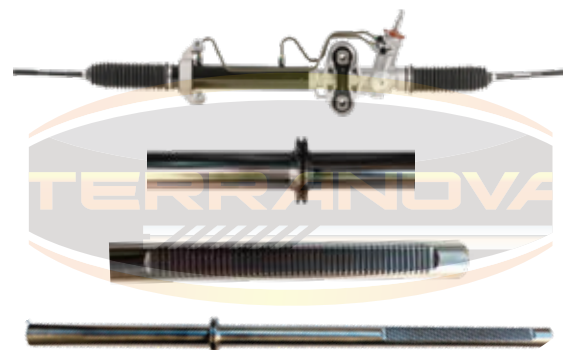

Silverado G2, Cheyenne G2

Longitud	75.5cm
No. de dientes	46
Diametro 1	31.97mm
Ancho de Galleta	54.55mm

BDH-CHE5IG2