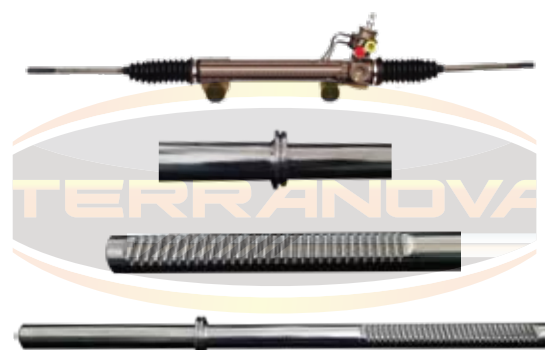

Longitud	66cm
No. de dientes	26
Diametro 1	24mm

BDH-DATT

2004-2011

Dakota

Longitud	57.2cm
No. de dientes	30
Diametro 1	27.99mm
Ancho de Galleta	46.80mm

BDH-DDAG1

1997-2004

RAM 1500-2500 4X4