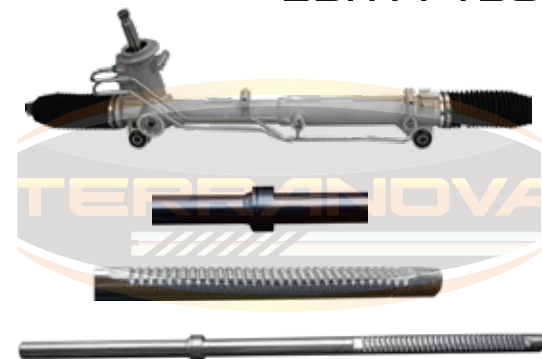

BDH-FFT28

2003-2010

Fiesta, Ecosport 30

Longitud	67.2cm
No. de dientes	30
Diametro 1	21.99mm
Ancho de Galleta	34.68mm

BDH-FFT30

2003-2010

Tsuru III, GSI, GSII, Tsubame

BDH-NTIII